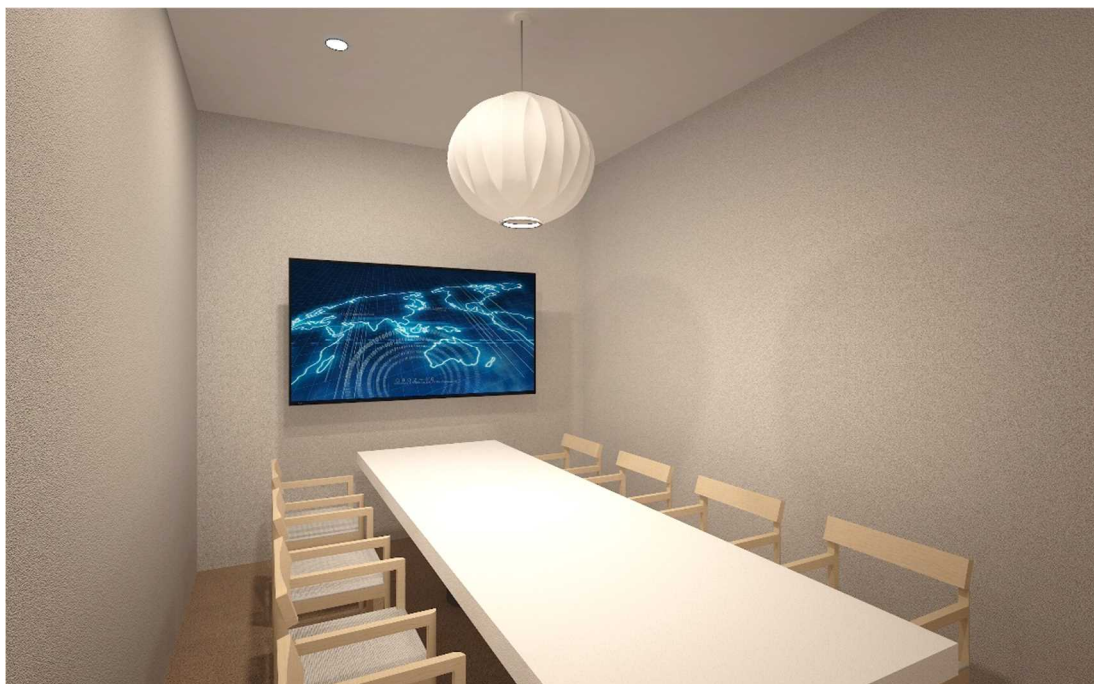

SkiiMaミーティングルーム・マルチルーム設備・備品

※パースはイメージです。

	定員 / 面積	料金 / 50分	付属設備	備考
ミーティング ルーム①	8名 / 13.75 m ²	¥2,500	・ホワイトボード ・65inchモニター	・モニターは PC に HDMI ケーブルで接続可能
ミーティング ルーム②	6名 / 9.34 m ²	¥2,000	・ホワイトボード ・55inchモニター	・モニターは PC に HDMI ケーブルで接続可能
マルチルーム	8.26 m ²	¥2,000	・プロジェクター ※デスク/チェアなし	・プロジェクターは PC に HDMI ケーブルで接続可能 ・撮影等にご利用可能な多 目的スペース

※メンバーはメンバー価格でのご利用が可能です。

※税別表記。

<受付貸出備品>

受付にて貸出しを行っておりますので、スタッフにお声がけ下さい。

- ・発表者ツール
- ・カメラ付きマイクスピーカー

※貸出し台数には制限がございます。他の方がご利用されている場合はご容赦下さい。